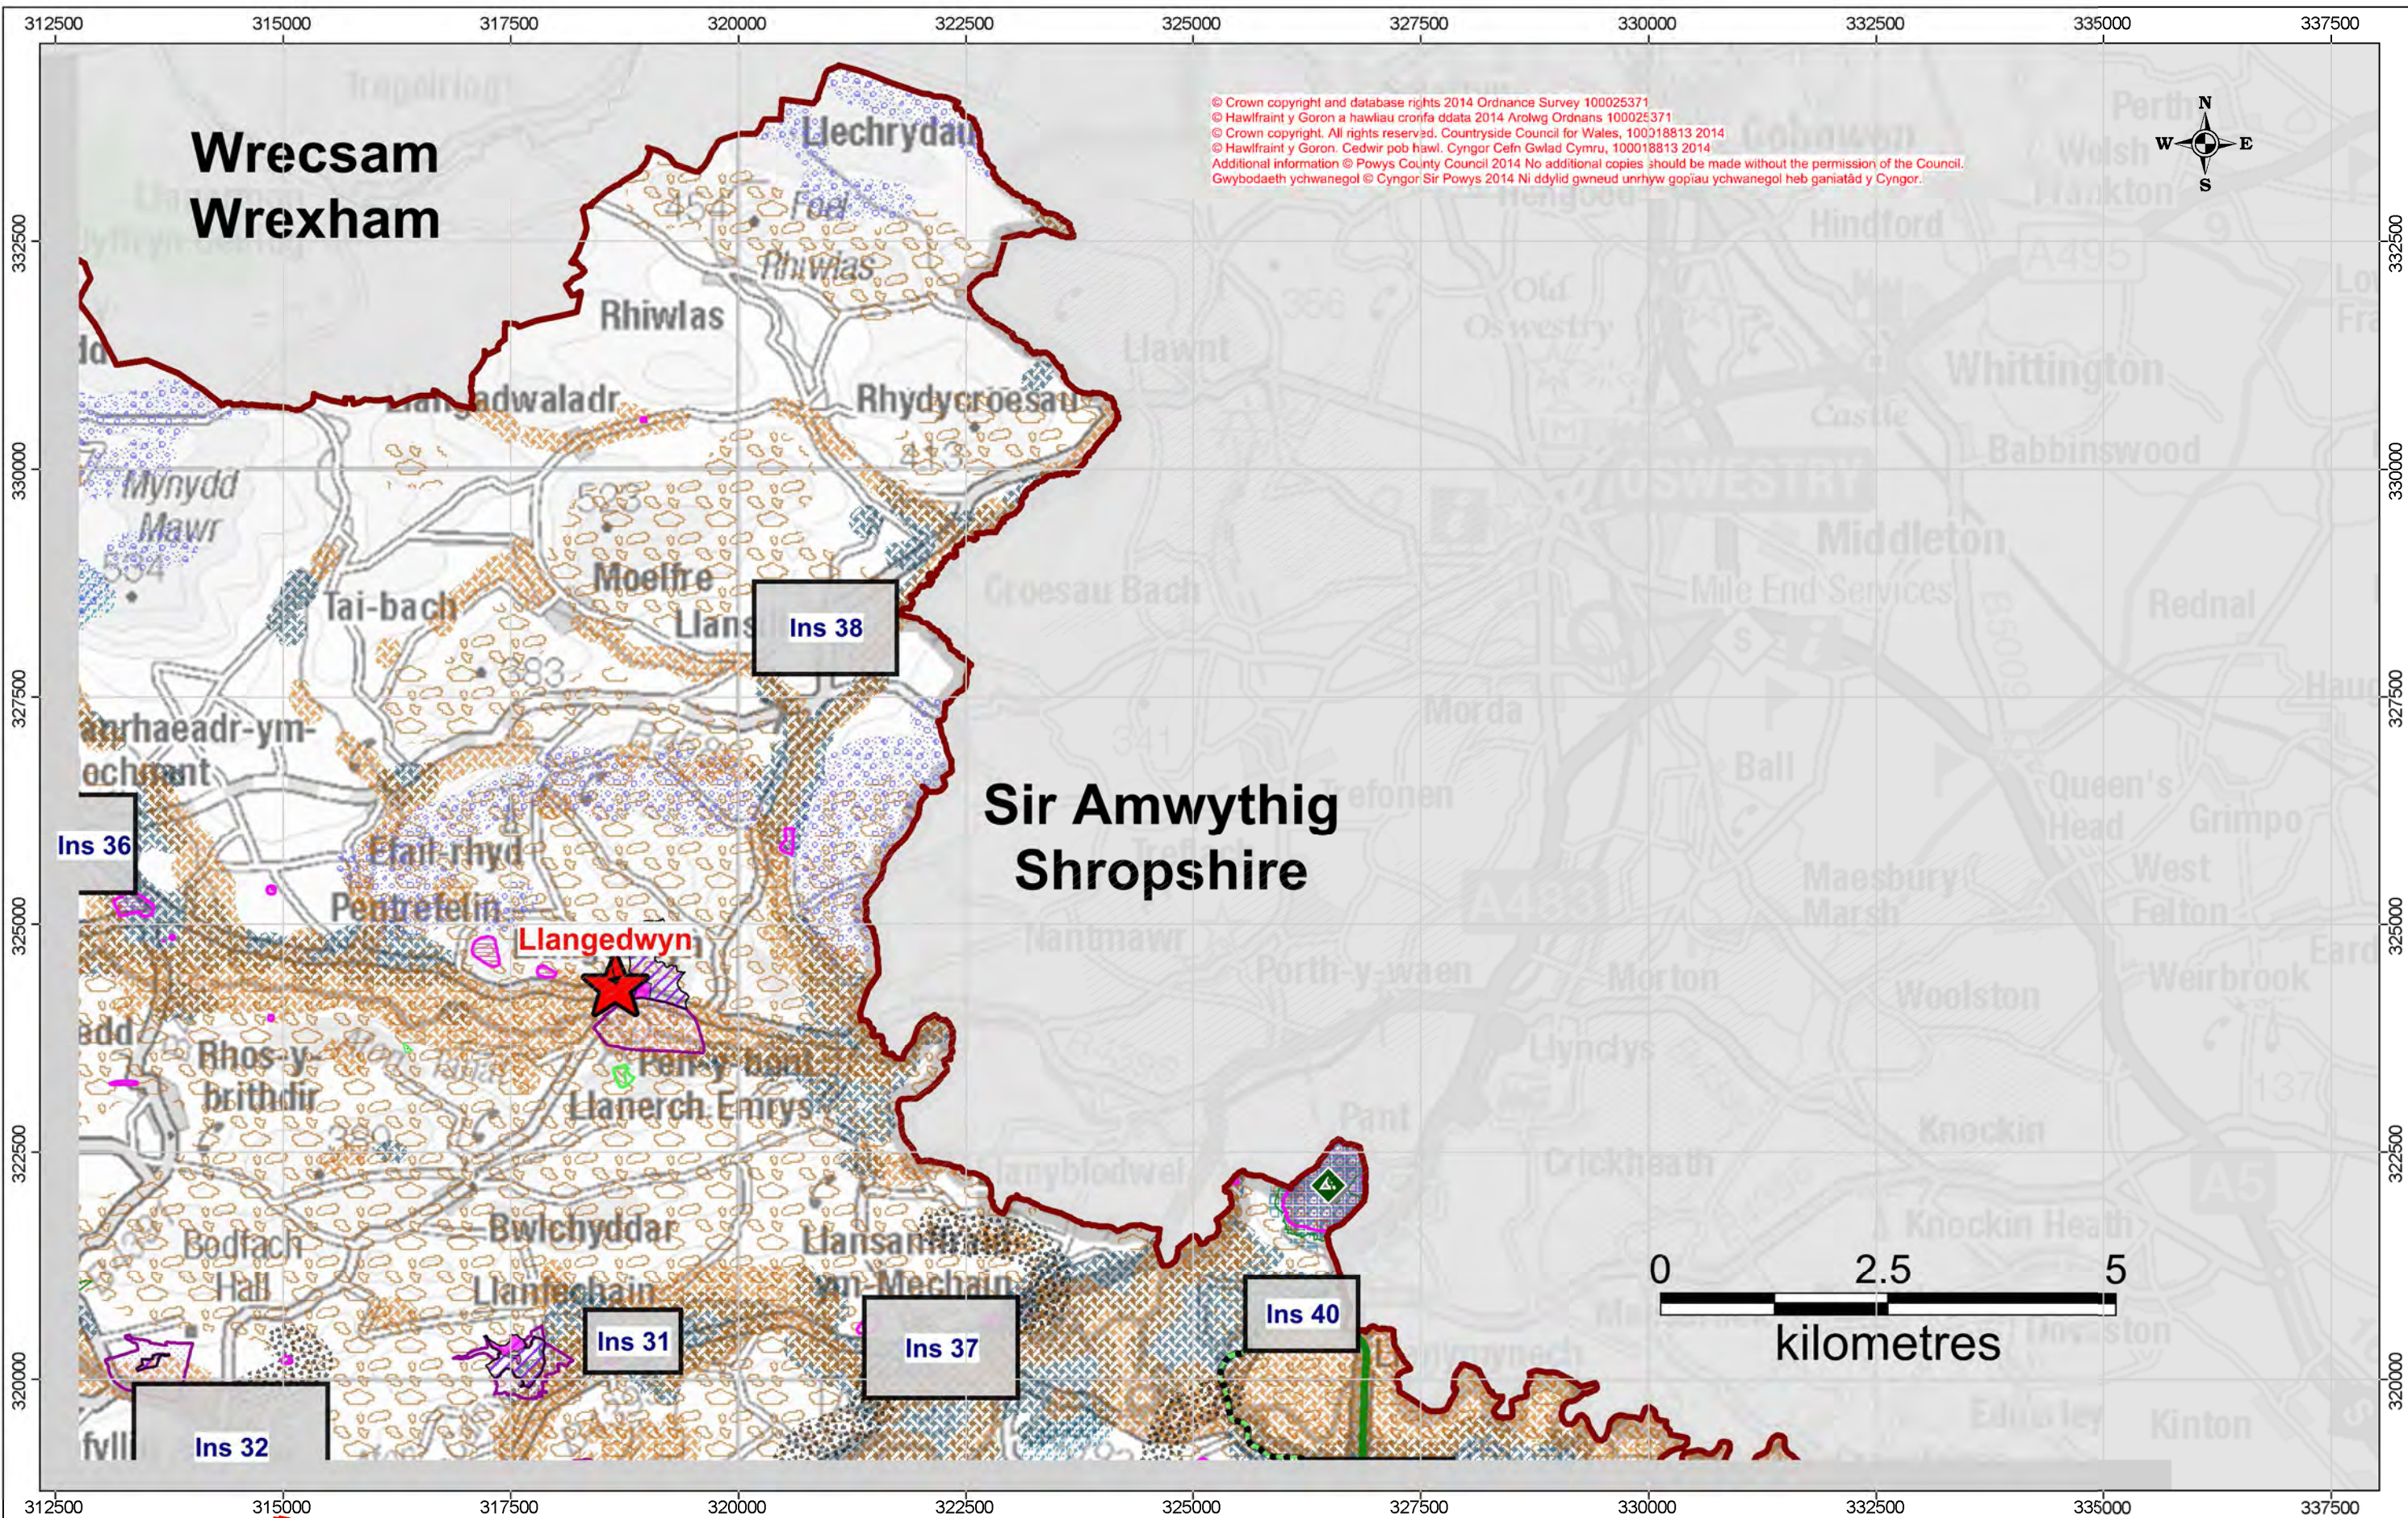

0 2.5 5
kilometres

Sir Ddinbych Denbighshire

Gwynedd

MAP CYNIGION / PROPOSALS MAP

Pr 1

Cynllun Datblygu Lleol Powys
Powys Local Development Plan

**Wreccsam
Wrexham**

**Sir Amwythig
Shropshire**