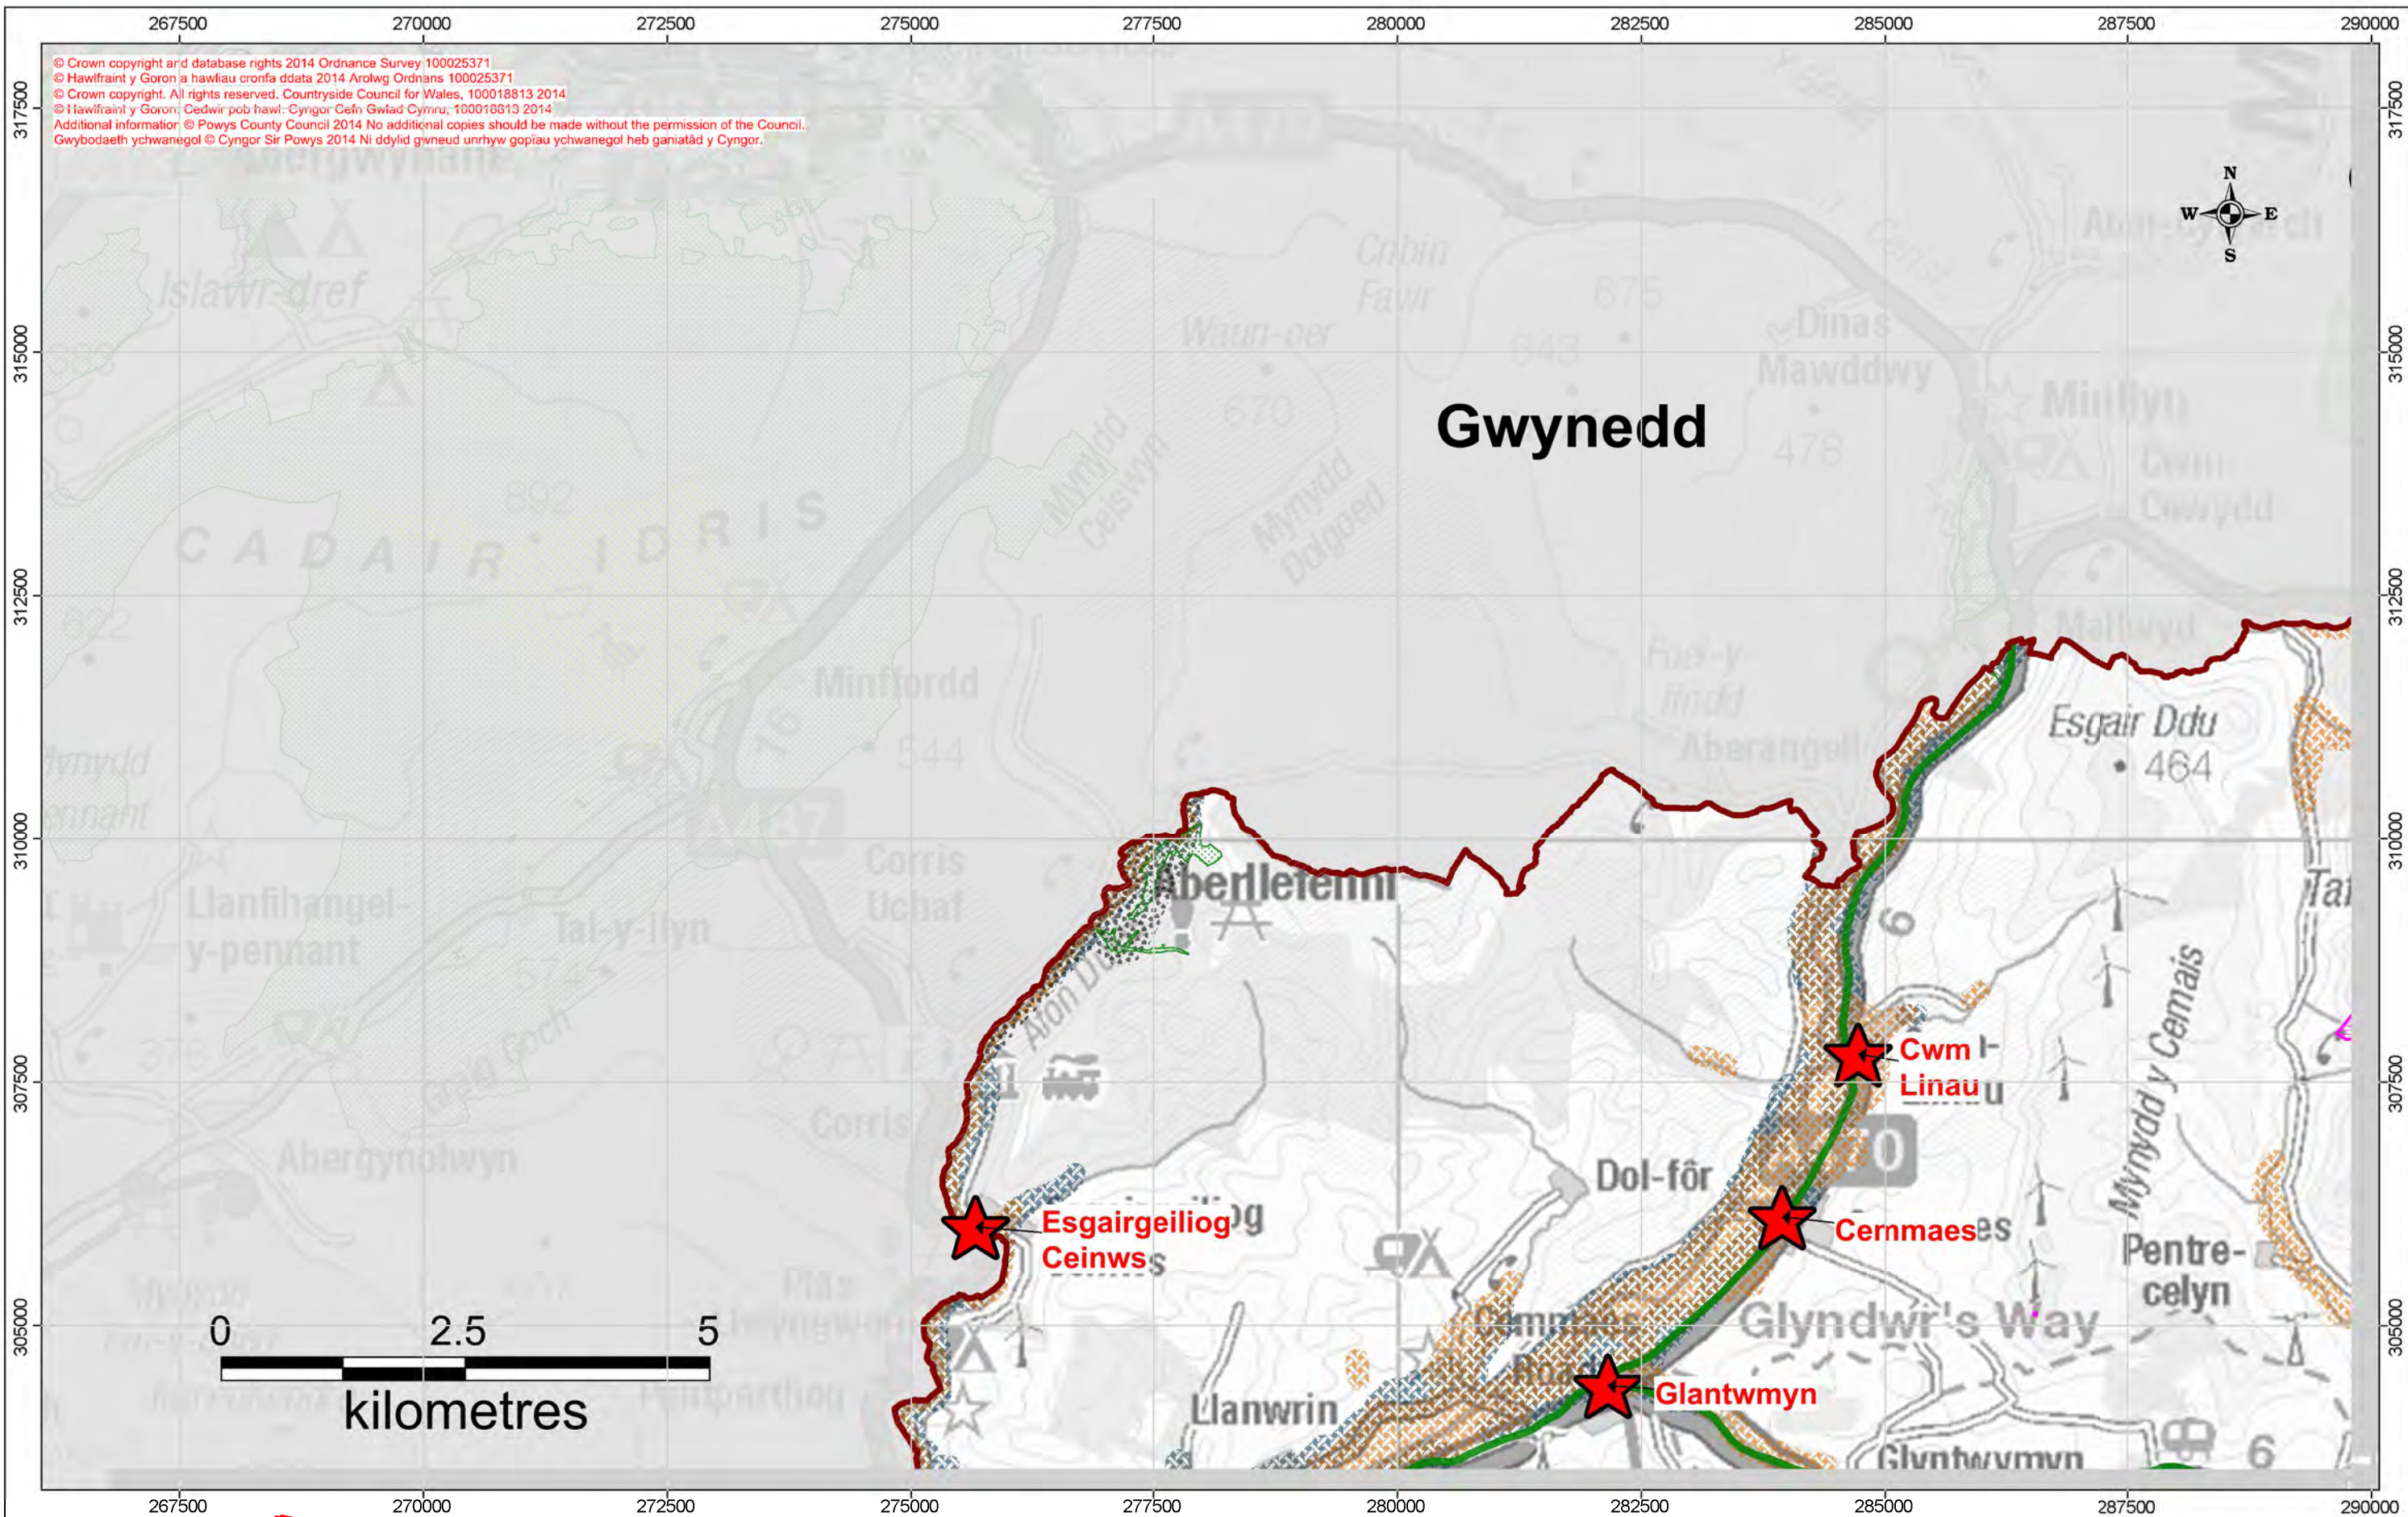

MAP CYNIGION / PROPOSALS MAP

Pr 3

Cynllun Datblygu Lleol Powys
Powys Local Development Plan