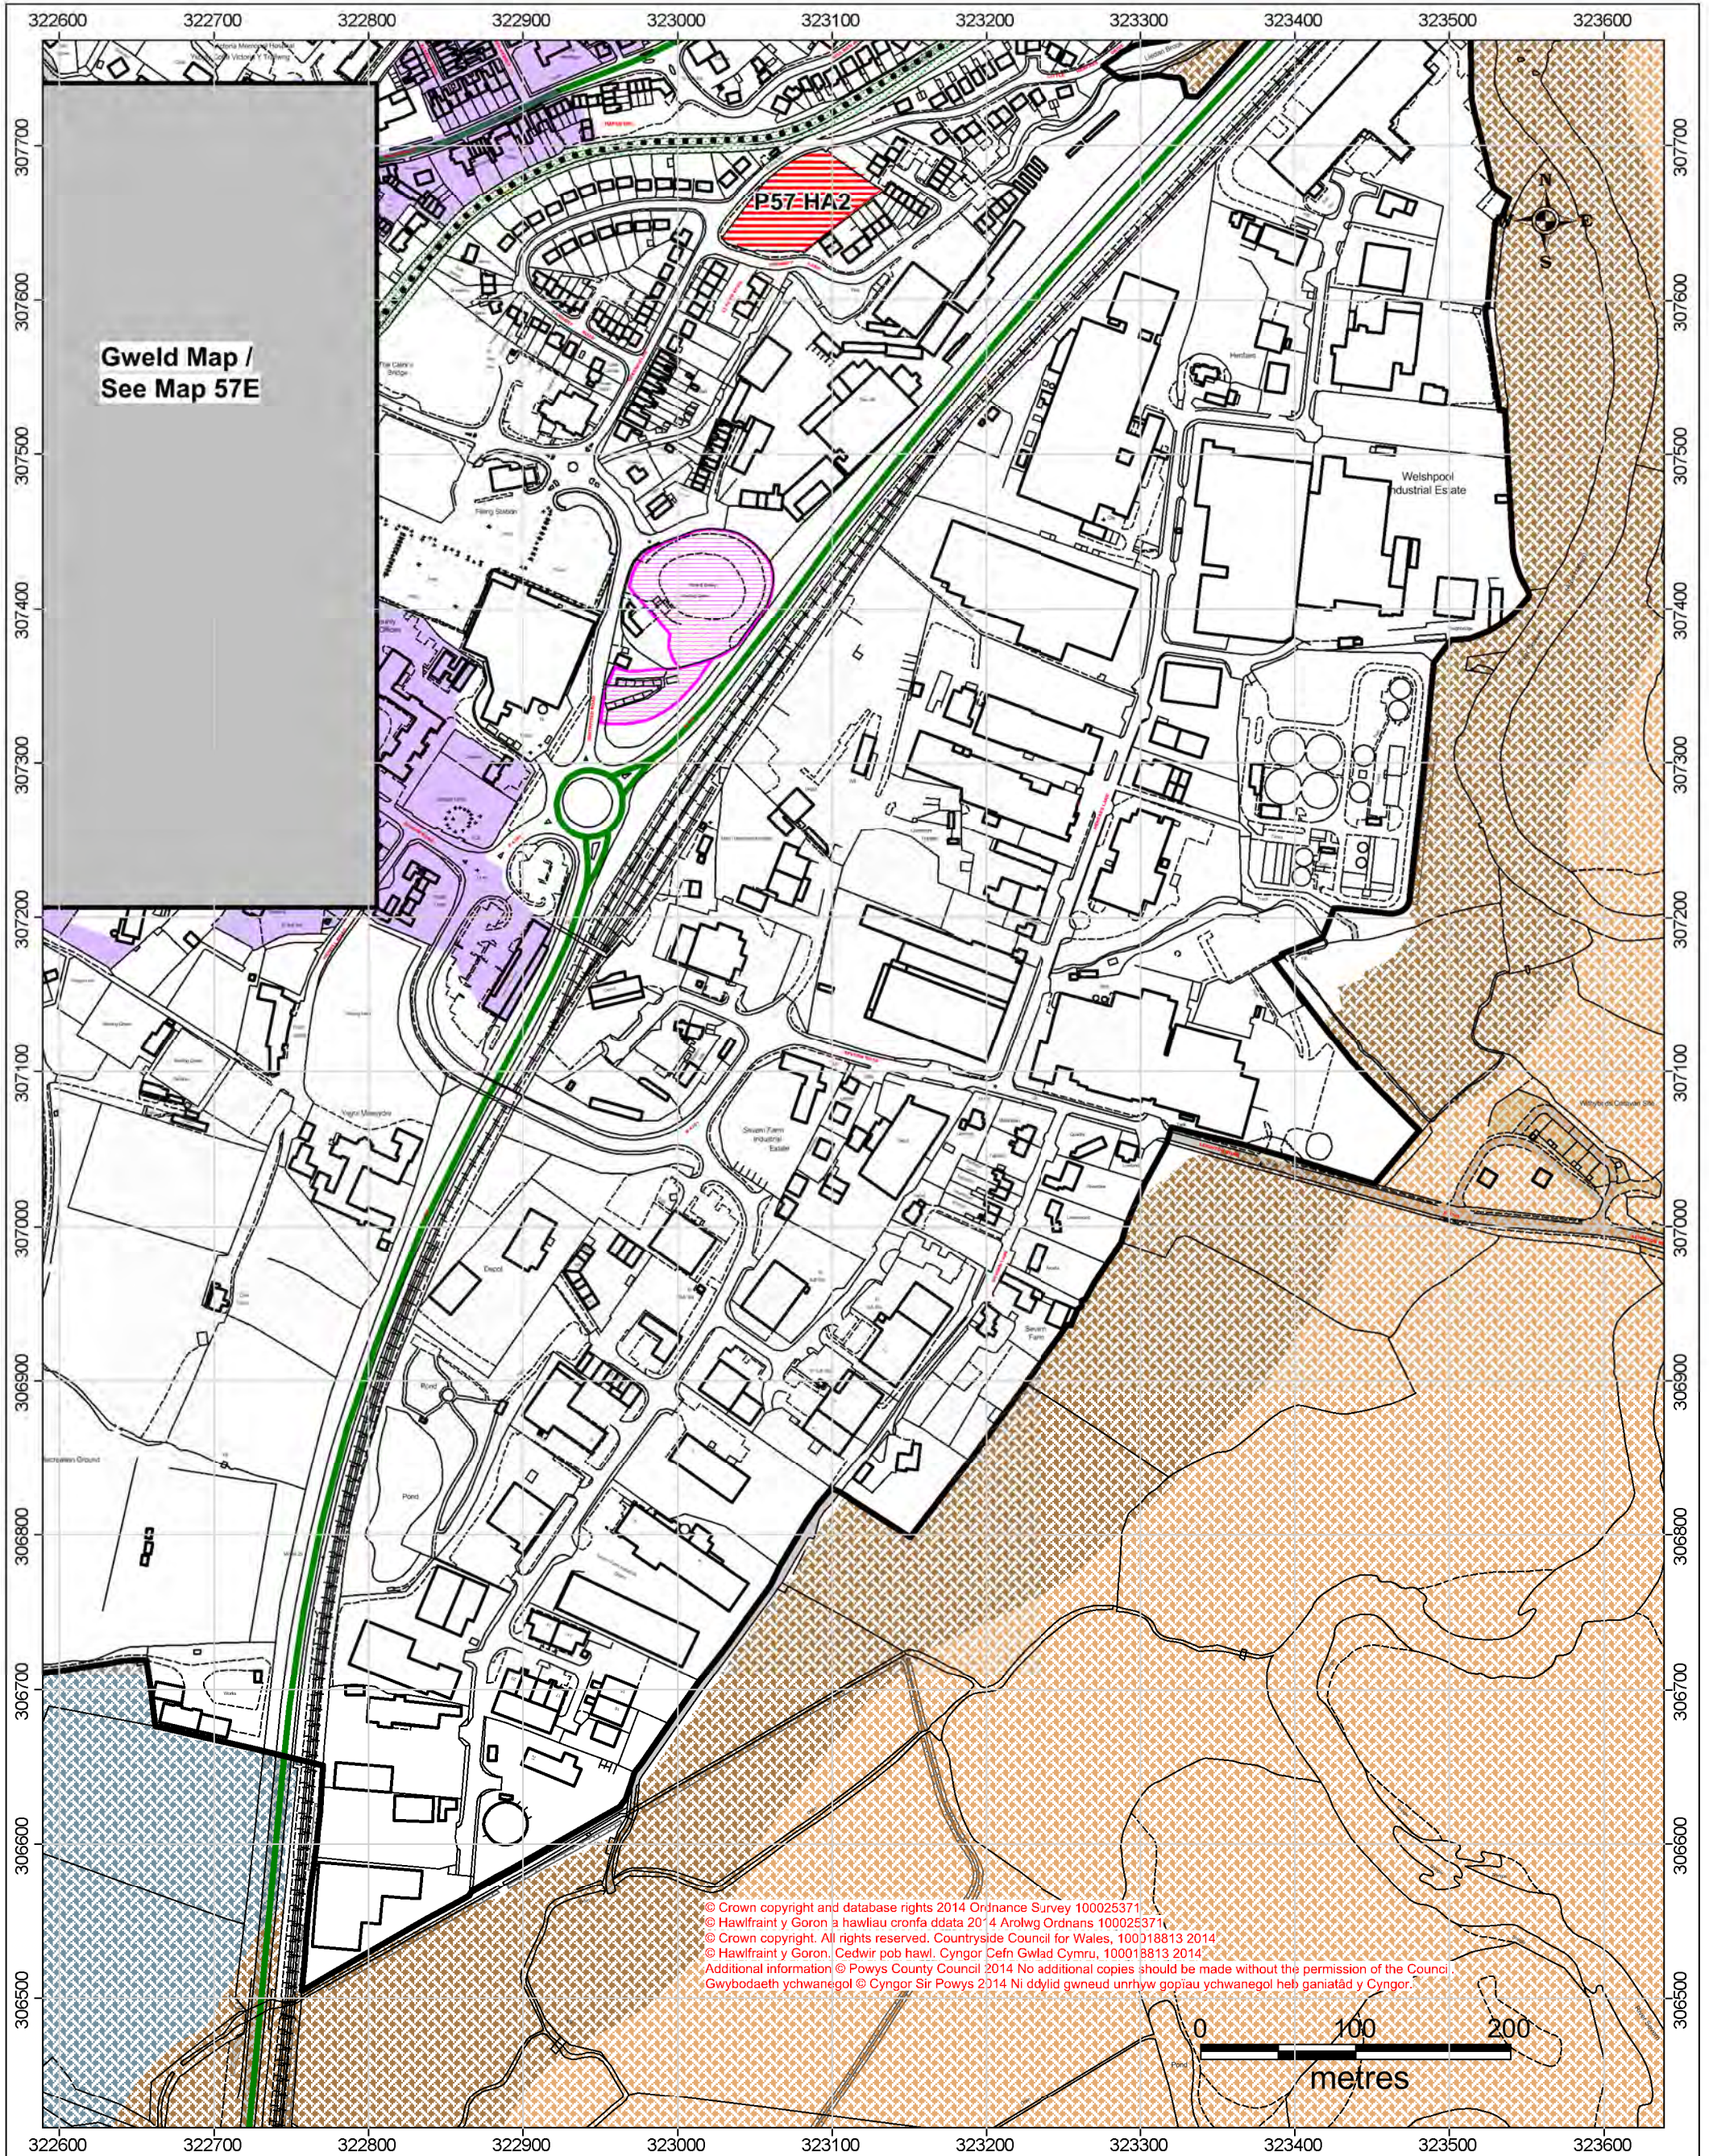

Gweld Map / See Map 57E

Powis Castle Park

Drafft Adnau Mehefin 2014
 Deposit Draft June 2014

MAP MEWNOSOD P57B INSET MAP

**Y Trallwng
 Welshpool**

**Cynllun Datblygu Lleol Powys
 Powys Local Development Plan**